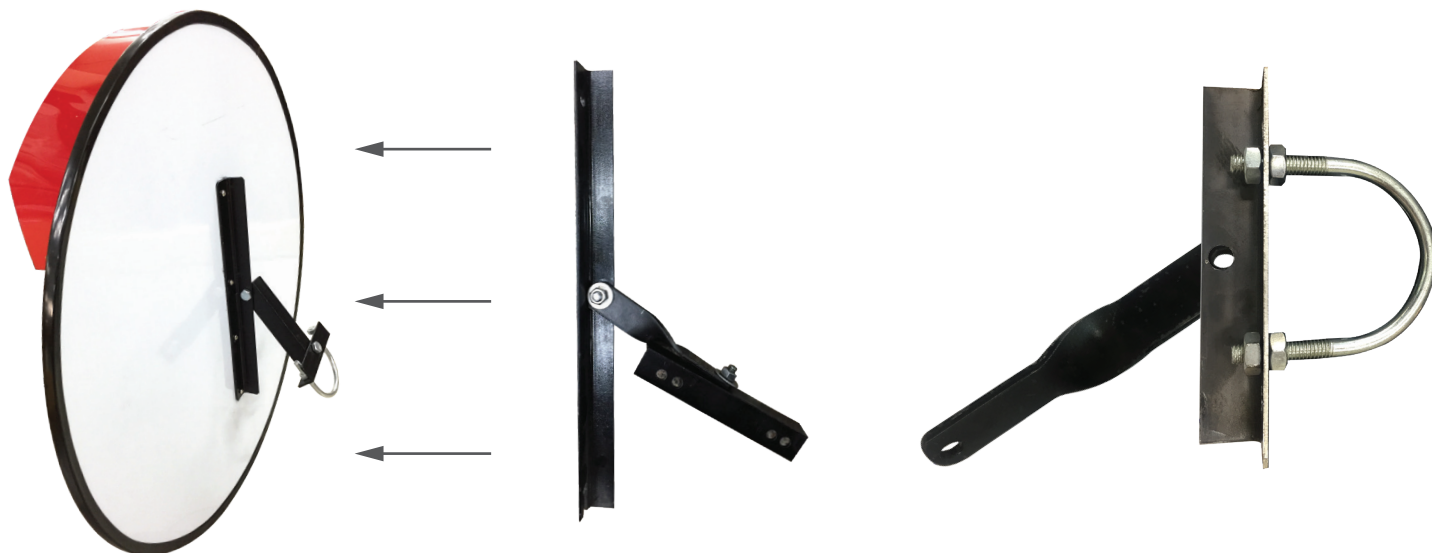

# ขนาดประกับยึดป้ายติดกับเสา พร้อมยูโบลท์ Dimension Sheet

## ขนาดประกับยึดกระจก และขนาดกระจกแก้ว (±1-2 ซม.)

รหัสสินค้า	ขนาดวัดกระจกด้านบน	ขนาดวัดรวมรอบกระจก	ความยาวประกับ	ระยะรูดยึดบนรูดยึดของประกับ
TA04031	12 นิ้ว	14 นิ้ว	14 นิ้ว	33 ซม. (14 นิ้ว)
TA04032	18 นิ้ว	22 นิ้ว	20 นิ้ว	49 ซม. (19 นิ้ว)
TA04033	24 นิ้ว	28 นิ้ว	26 นิ้ว	63.5 ซม. (25 นิ้ว)
TA04034	30 นิ้ว	32 นิ้ว	30.5 นิ้ว	75 ซม. (29.5 นิ้ว)