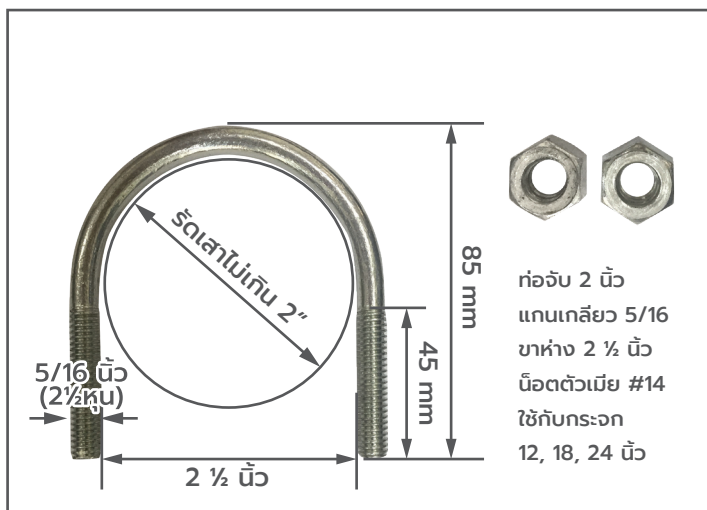

# ขนาดประกับยึดป้ายติดกับเสา พร้อมยูโบลท์ Dimension Sheet

## ขนาดประกับยึดกระจก และขนาดกระจกแก้ว (±1-2 ซม.)

รหัสสินค้า	ขนาดวัดกระจกด้านบน	ขนาดวัดรวมรอบกระจก	ความยาวประกับ	ระยะรูดยึดบนรูดยึดของประกับ
TA04031	12 นิ้ว	14 นิ้ว	14 นิ้ว	33 ซม. (14 นิ้ว)
TA04032	18 นิ้ว	22 นิ้ว	20 นิ้ว	49 ซม. (19 นิ้ว)
TA04033	24 นิ้ว	28 นิ้ว	26 นิ้ว	63.5 ซม. (25 นิ้ว)
TA04034	30 นิ้ว	32 นิ้ว	30.5 นิ้ว	75 ซม. (29.5 นิ้ว)