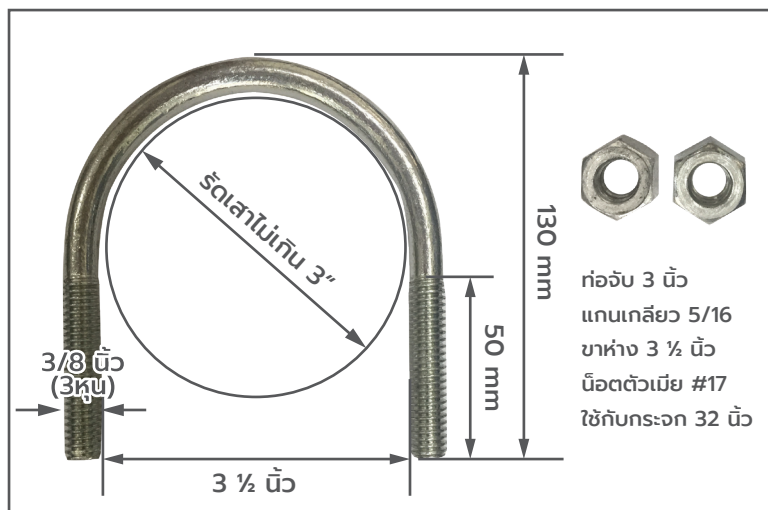

# ขนาดประกับยึดป้ายติดกับเสา พร้อมยูโบลท์ Dimension Sheet

## ขนาดประกับยึดกระจก และขนาดกระจกแก้ว (±1-2 ซม.)

รหัสสินค้า	ขนาดวัดกระจกด้านบน	ขนาดวัดรวมรอบกระจก	ความยาวประกับ	ระยะรูดยึดบนรูดยึดของประกับ
TA04031	12 นิ้ว	14 นิ้ว	14 นิ้ว	33 ซม. (14 นิ้ว)
TA04032	18 นิ้ว	22 นิ้ว	20 นิ้ว	49 ซม. (19 นิ้ว)
TA04033	24 นิ้ว	28 นิ้ว	26 นิ้ว	63.5 ซม. (25 นิ้ว)
TA04034	30 นิ้ว	32 นิ้ว	30.5 นิ้ว	75 ซม. (29.5 นิ้ว)